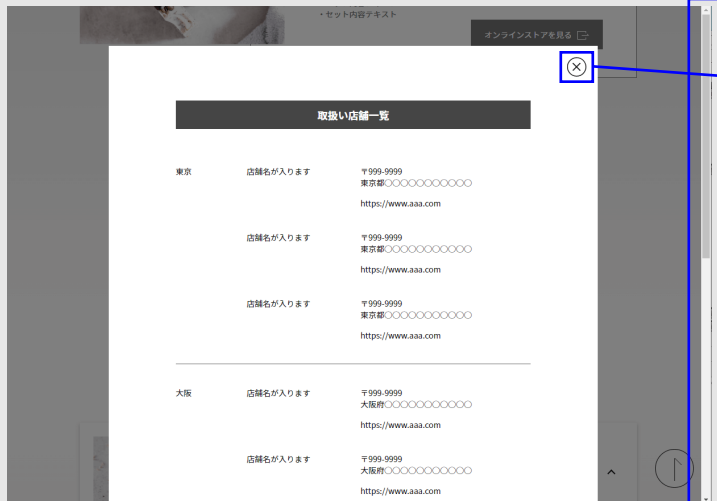

■モーダルウィンドウ

クリック時にモーダルウィンドウを閉じてください。

モーダルウィンドウのスクロールバーだけが表示されるようにしてください。