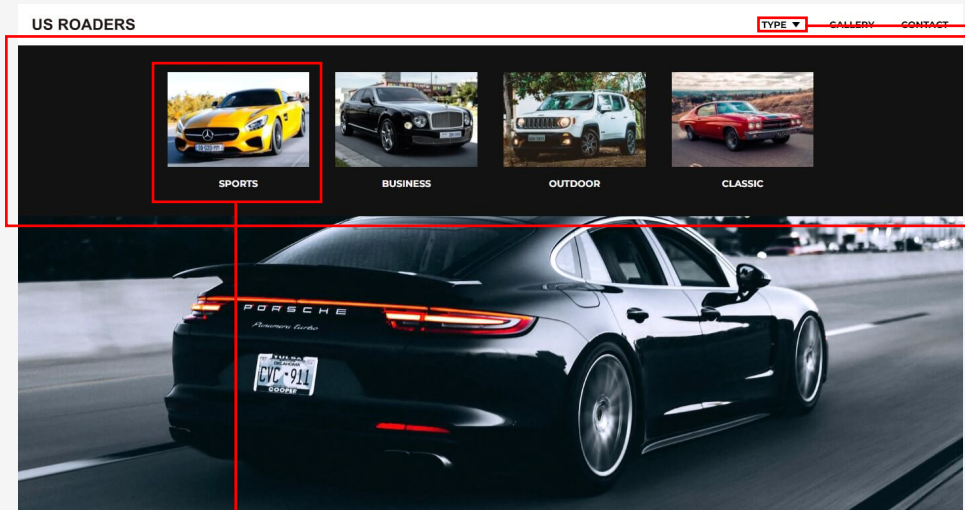

ギャラリーサイト
機能・デザイン改善提案

グローバルナビゲーション

グローバルナビゲーションから各タイプ別ページへの導線がないため、ドロップダウン形式のメニューを追加する。

■PC

ホバー時にドロップダウンメニューを表示。

クリック時にそれぞれのタイプ別ページへ遷移

sports.html

business.html

outdoor.html

classic.html

■スマートフォン

スマートフォンの場合は、ドロップダウンメニューではなく下記の通り表示する。

TYPE ページ

EXTERIOR と INTERIOR のデザインを下記の通り変更する。

※画像は現状のものをそのまま使用する。

■PC