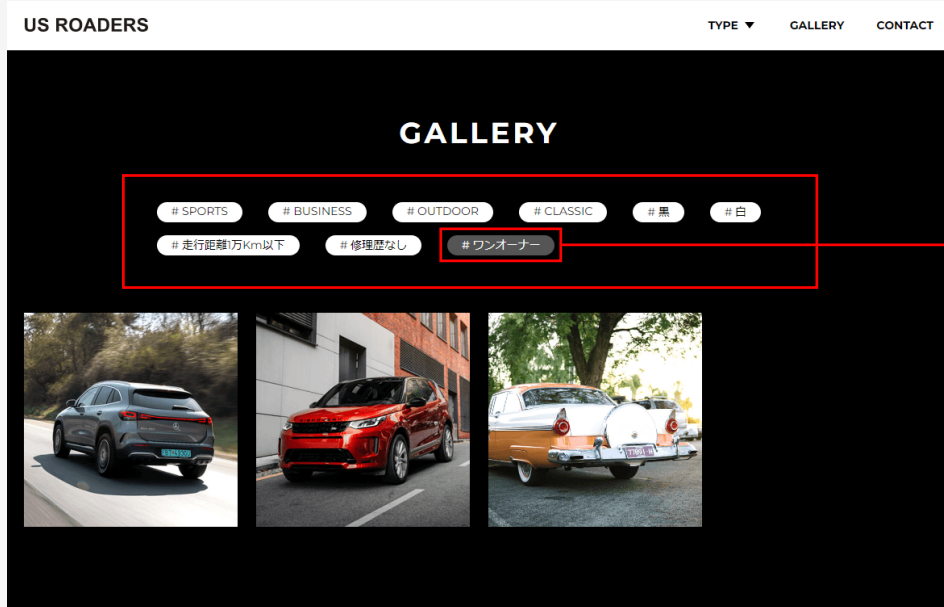

GALLERY ページ

現在、ギャラリーページで画像の絞り込みができないため、人気のキーワードで画像を絞り込めるよう絞り込み機能を追加する。

■PC